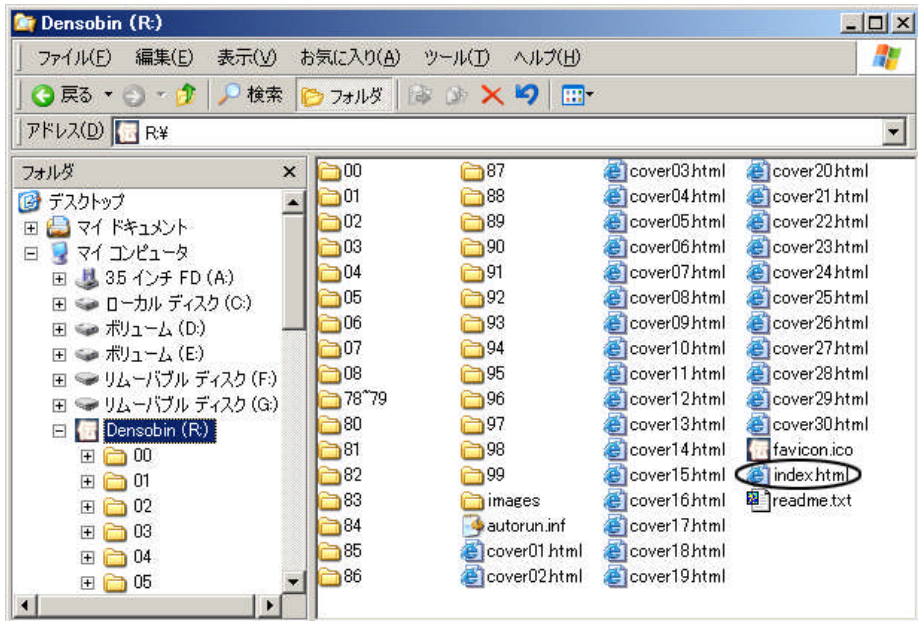

.....使い方メモ.....

DVDを挿入しますと自動的に Index ページが開きます。(少し時間がかかります)

Windows VISTA の場合、下のようなウィンドウが開いたときは、「rundll32.exe の実行」ボタンを押して下さい。プログラムのインストールとありますが、実際は何もインストールされません。

自動的に開かない場合は、DVD内の Index.html (ないしは Index) ファイルをダブルクリックしてください。

トップページや年代ごとのページを開くときに Internet Explorer 等ではアクティブコンテンツ実行に関する警告が出ることがありますが、実行を許可する「はい」ボタンを押して下さい。

プログラムに一部 Java スクリプトを使用していますのでこのような警告が出ることがあります。害はありません。ブラウザの設定で java スクリプトを切っている方は On にして下さい。

Index (トップ) ページの各年代ごとのバナーをクリックしますと、その年の発行分の表紙が並べられたページが開きます。