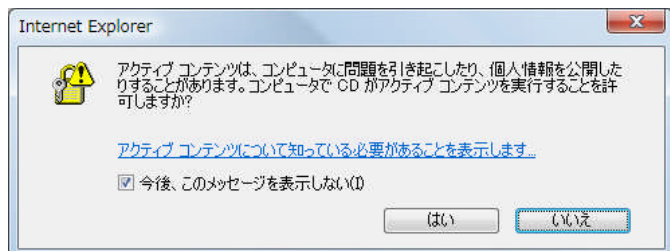

.....使い方メモ.....

DVDを挿入しますと自動的に Index ページが開きます。(少し時間がかかります)

Windows VISTA の場合、下のようなウィンドウが開いたときは、「rundll32.exe の実行」ボタンを押して下さい。プログラムのインストールとありますが、実際は何もインストールされません。

自動的に開かない場合は、DVD内の Index.html (ないしは Index) ファイルをダブルクリックしてください。

トップページや年代ごとのページを開くときに Internet Explorer 等ではアクティブコンテンツ実行に関する警告が出ることがありますが、実行を許可する「はい」ボタンを押して下さい。

プログラムに一部 Java スクリプトを使用していますのでこのような警告が出ることがあります。害はありません。ブラウザの設定で java スクリプトを切っている方は On にして下さい。

Index (トップ) ページの各年代ごとのバナーをクリックしますと、その年の発行分の表紙が並べられたページが開きます。